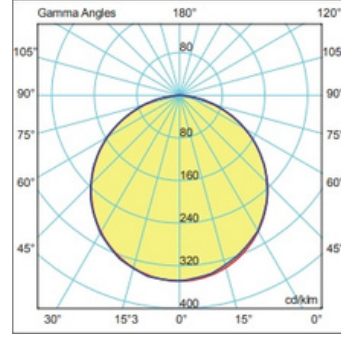

Product KOD 100700

LED

PROFİL ÖLÇÜSÜ

PROFILE SIZE

İŞIK DAĞILIM EĞRİSİ

LIGHT DISTRIBUTION CURVE

LED ÖZELLİKLERİ

LED FEATURES