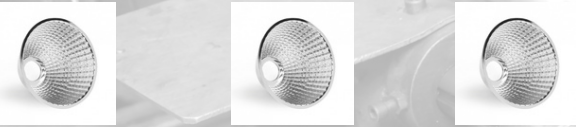

EDDY - 1085

RAY SPOT / TRACK SPOT

Teknik Bilgiler :

- Aluminyum enjeksiyon soğutucu
- ABS driver kutusu
- Samsung COB LED
- Osram , Tridonic veya Eaglerise driver
- 220-240V Giriş gerilimi
- Renksel geri verim indeksi CRI 80
- Frekans 50-60 Hz
- IP koruma sınıfı IP20
- İstenilen renk sıcaklığında üretim.Farklı ral kodlarında elektrostatik toz boya
- Monofaze veya Trifaze soket seçenekleri

Ürün KODU : 1085

PERAKENDE SEKTÖRÜNDE EN
ÇOK TERCİH EDİLEN
AYDINLATMA ÜRÜNÜ

MONTAJ KOLAYLIĞI VE RAY
ÜZERİNDE HAREKET EDEBİLME
ÖZELLİĞİ İLE IŞIK İSTEDİĞİNİZ
YÖNDE.

Technical Information:

- Aluminum injection cooler
- ABS injection driver box
- Samsung COB LED
- Osram , Tridonic or Eaglerise driver
- 220-240V Input voltage
- Color return index CRI 80
- Frequency 50-60 Hz
- IP protection class IP20
- Production at the desired color temperature.
- Electrostatic powder paint in different ral codes
- Monophase or Trifaze socket options

Product CODE : 1085

THE MOST PREFERRED
LIGHTING PRODUCT IN THE
RETAIL INDUSTRY

WITH EASE OF INSTALLATION
AND THE ABILITY TO MOVE ON
THE RAIL, THE LIGHT CAN BE.

LED

ÜRÜN ÖLÇÜSÜ**PRODUCT SIZE****IŞIK DAĞILIM EĞRİSİ****LIGHT DISTRIBUTION CURVE**

350 mA	12w	1680 Lm
500 mA	18w	2520 Lm
700 mA	25w	3500 Lm
900 mA	32w	4480 Lm

Işık Renk Seçenekleri**Light Color Options**

2700 K
3000 K
4000 K
6500 K

Işık Açıları**Light Angles**

24°

36°

45°

KULLANIM ALANLARI**Fields of Application****Soket Seçenekleri****Socket Options**