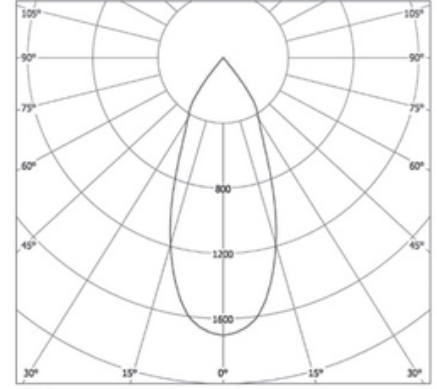

350 mA	12w	1680 Lm
500 mA	18w	2520 Lm
700 mA	25w	3500 Lm
900 mA	32w	4480 Lm

Işık Renk Seçenekleri**Light Color Options**

2700 K
3000 K
4000 K
6500 K

Işık Açıları**Light Angles**

24°

36°

45°

KULLANIM ALANLARI**Fields of Application****Soket Seçenekleri****Socket Options**