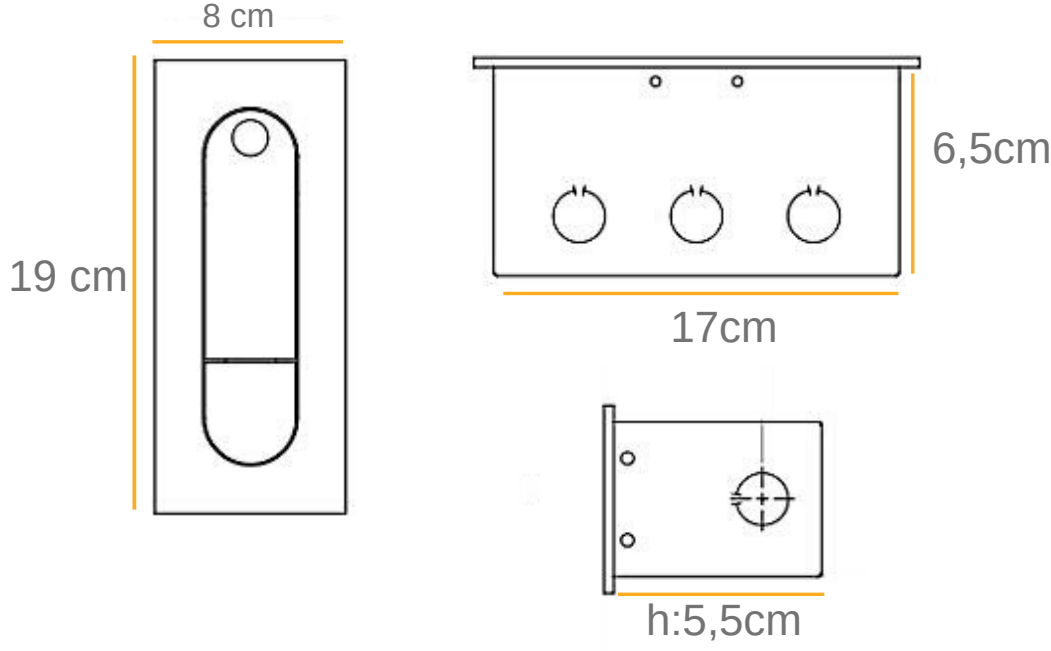

Dinamik yapısı ile
iřığı istediėiniz
yere kolayca
ynlendirin.

LED

ÜRÜN ÖLÇÜSÜ

TEKNİK DETAYLAR

TEKNİK DETAYLAR

| | | |
|--------|------|--------|
| 350 mA | 1,1w | 140 Lm |
| 700 mA | 2,2w | 250 Lm |

Işık Renk Seçenekleri