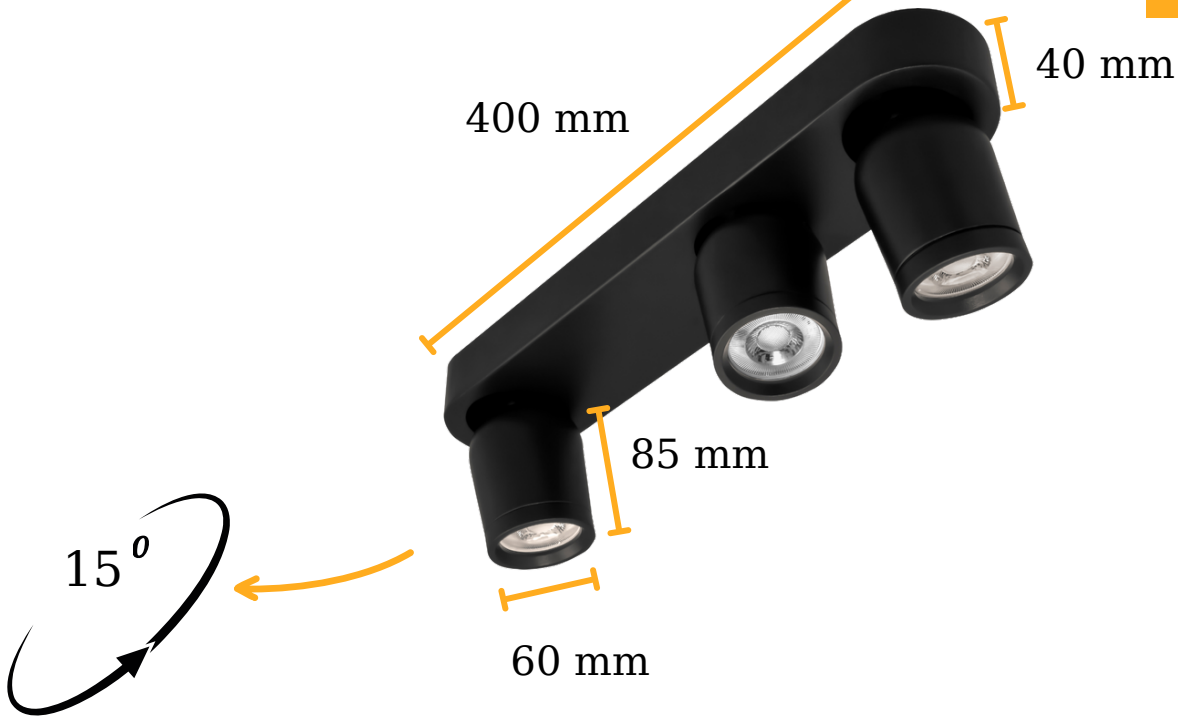

TOPIC-1210-3

SPOT / DOWNLIGHT

Teknik Bilgiler :

Alüminyum gövde
Gu10 duyu / 4,3-5,5w
Osram, Philips & Sylvania Led ampül
220-240V Giriş gerilimi
Renk sel geri verim indeksi CRI 80
Frekans 50-60 Hz
IP koruma sınıfı IP20
15 Derece hareket açısı
İstenilen renk sıcaklığında üretim. Farklı ral kodlarında elektrostatik toz boya

Ürün KODU : 1210-3

Technical Information :

Aluminum body
Gu10 lampholder / 4,3-5,5w
Osram, Philips & Sylvania Led bulb
220-240V Input voltage
Color return index CRI 80
Frequency 50-60 Hz
IP protection class IP20
15 Degree movement angle
Production at the desired color temperature.
Electrostatic powder paint in different ral codes

Product CODE : 1210-3

LED

Işık Renk Seçenekleri

Light Color Options

2700 K

3000 K

4000 K

6500 K