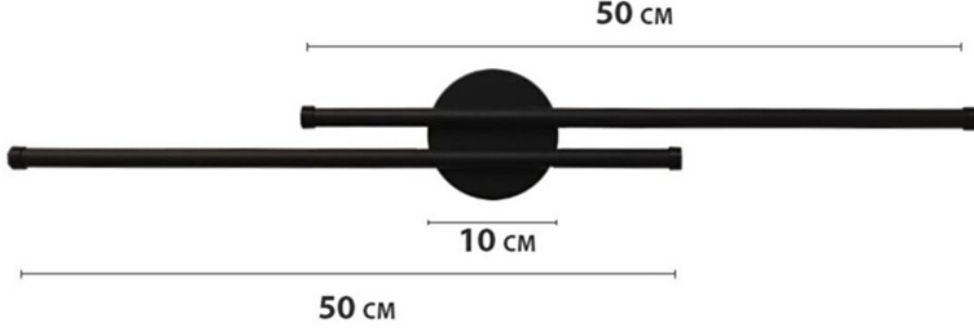

### Teknik Bilgiler ;

Aluminyum gövde  
2x10w  
Osram & Samsung Led  
220-240V Giriş gerilimi  
Renksel geri verim indeksi CRI 80  
Frekans 50-60 Hz  
IP koruma sınıfı IP20  
İstenilen renk sıcaklığında üretim.Farklı ral kodlarında elektrostatik toz boya

### Technical Information ;

Aluminum body  
2x10w  
Osram & Samsung Led  
220-240V Input voltage  
Color return index CRI 80  
Frequency 50-60 Hz  
IP protection class IP20  
Production at the desired color temperature.  
Electrostatic powder paint in different ral codes

Product CODE : 1158

LED

ÜRÜN ÖLÇÜSÜ  
PRODUCT SIZE

Işık Renk Seçenekleri

Light Color Options

2700 K

3000 K

4000 K