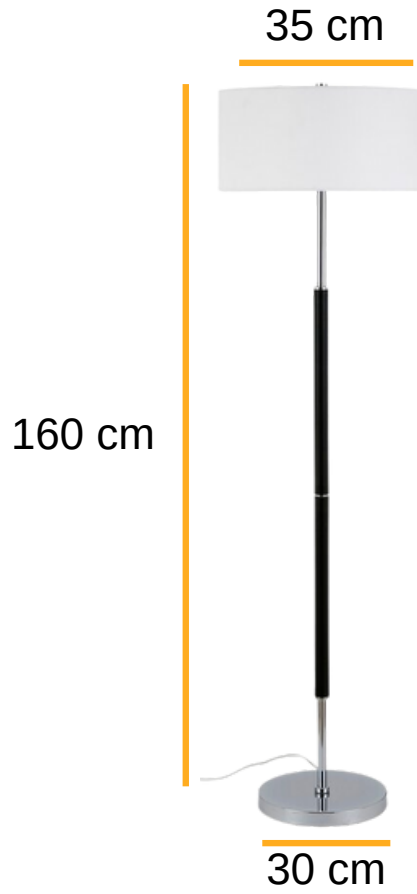

**EVEN - 6953**  
**LAMBADER / FLOOR LAMP**

**Teknik Bilgiler ;**

Metal gövde  
E27 duyu  
Osram, Philips & Sylvania Led ampül  
220-240V Giriş gerilimi  
Renksel geri verim indeksi CRI 80  
Frekans 50-60 Hz  
IP koruma sınıfı IP20  
İstenilen renk sıcaklığında üretim. Farklı ral kodlarında elektrostatik toz boya

Ürün KODU : 6953

**Technical Information ;**

Metal body  
E27 lampholder  
Osram, Philips & Sylvania Led bulb  
220-240V Input voltage  
Color return index CRI 80  
Frequency 50-60 Hz  
IP protection class IP20  
Production at the desired color temperature.  
Electrostatic powder paint in different ral codes

Product CODE : 6953

LED

ÜRÜN ÖLÇÜSÜ  
PRODUCT SIZE

Işık Renk Seçenekleri

Light Color Options

2700 K

3000 K

4000 K