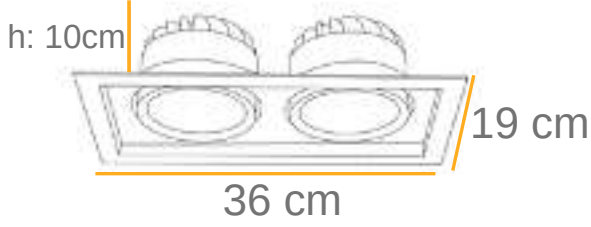

Ürün KODU : 1170-2

PERAKENDE
SEKTÖRÜNDE EN
ÇOK TERCİH EDİLEN
AYDINLATMA
ÜRÜNÜ

Dinamik yapısı ile
ışığı istediğiniz
yere kolayca
yönlendirin.

LED

ÜRÜN ÖLÇÜSÜ

TEKNİK DETAYLAR

TEKNİK DETAYLAR

Işık Renk Seçenekleri