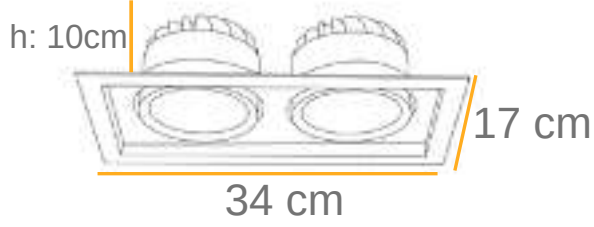

Ürün KODU : 1170-2

PERAKENDE
SEKTÖRÜNDE EN
ÇOK TERCİH EDİLEN
AYDINLATMA
ÜRÜNÜ

Dinamik yapısı ile
ışığı istediğiniz
yere kolayca
yönlendirin.

LED

ÜRÜN ÖLÇÜSÜ

TEKNİK DETAYLAR

TEKNİK DETAYLAR

Işık Renk Seçenekleri