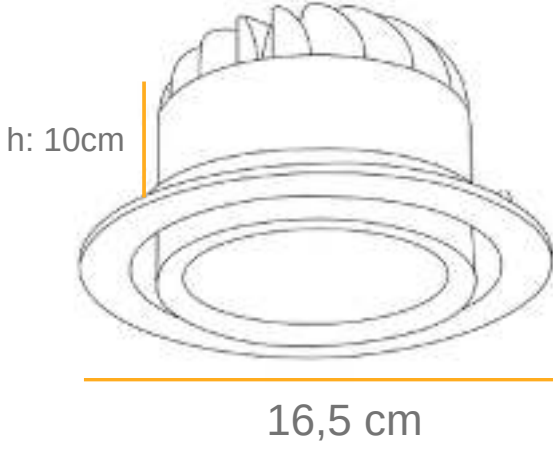

ÜRÜN ÖLÇÜSÜ

TEKNİK DETAYLAR

TEKNİK DETAYLAR

Işık Renk Seçenekleri

350 mA	12w	1680 Lm
500 mA	18w	2520 Lm
700 mA	25w	3500 Lm
900 mA	32w	4480 Lm
1050mA	39w	5460 Lm

2700 K
3000 K
4000 K
6500 K

Işık Açıları

24°

36°

45°

KULLANIM ALANLARI

RESEPSİYON ALANLARI

MERDANELER

BEKLEME ALANLARI

OFİS

ODALAR

HASTANELER

SINIFLAR

KORİDÖRLER

2019 Çizgi Teknik Aydınlatma Tüm hakları saklıdır.Çizgi Teknik Aydınlatma, bu belgede bulunan bilgilerin doğruluğuna veya tamlığına ilişkin herhangi bir beyan veya garanti sunmaz ve bunlara dayalı gerçekleştirilen hiçbir işlemden yükümlü olmayacaktır. Bu belgede sunulan bilgiler, aksi Çizgi Teknik Aydınlatma tarafından kabul edilmedikçe, herhangi bir ticari teklif oluşturma amacı gütmemektedir ve herhangi bir fiyat teklifi veya sözleşmesinin parçasını teşkil etmez. Tüm haklar Çizgi Teknik Aydınlatma San.Tic.Ltd.Şti veya ilgili sahiplerine aittir.

LED