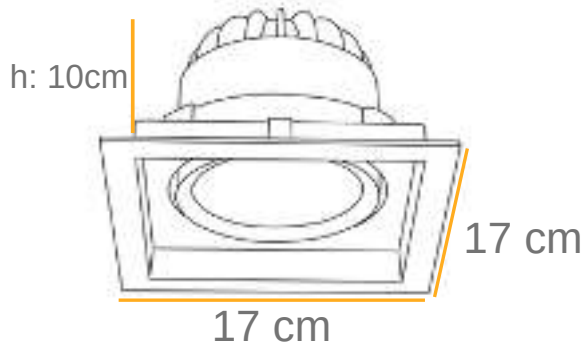

Ürün KODU : 1170-1

PERAKENDE
SEKTÖRÜNDE EN
ÇOK TERCİH EDİLEN
AYDINLATMA
ÜRÜNÜ

Dinamik yapısı ile
ışığı istediğiniz
yere kolayca
yönlendirin.

LED

ÜRÜN ÖLÇÜSÜ

TEKNİK DETAYLAR

TEKNİK DETAYLAR

| | | |
|--------|-----|---------|
| 350 mA | 12w | 1680 Lm |
| 500 mA | 18w | 2520 Lm |
| 700 mA | 25w | 3500 Lm |
| 900 mA | 32w | 4480 Lm |