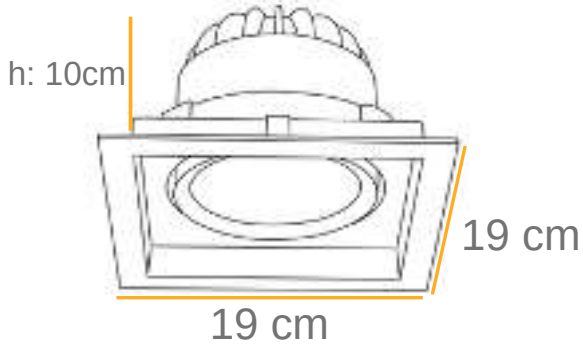

Ürün KODU : 1170-1

PERAKENDE
SEKTÖRÜNDE EN
ÇOK TERCİH EDİLEN
AYDINLATMA
ÜRÜNÜ

Dinamik yapısı ile
ışığı istediğiniz
yere kolayca
yönlendirin.

LED

ÜRÜN ÖLÇÜSÜ

TEKNİK DETAYLAR

TEKNİK DETAYLAR

| | | |
|--------|-----|---------|
| 350 mA | 12w | 1680 Lm |
| 500 mA | 18w | 2520 Lm |
| 700 mA | 25w | 3500 Lm |
| 900 mA | 32w | 4480 Lm |