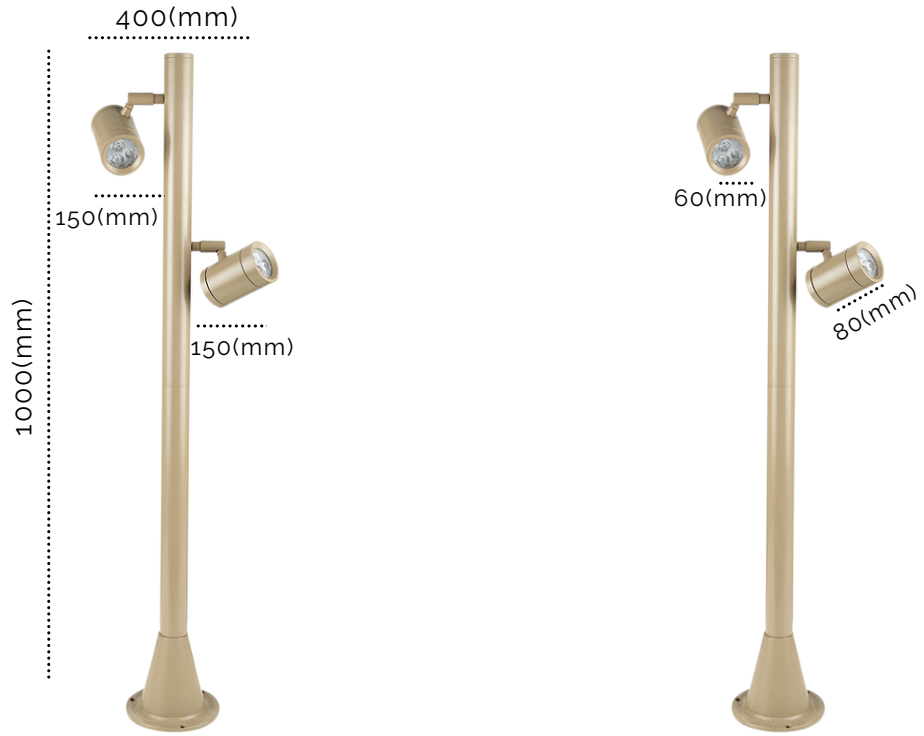

# CADO - 4816

Teknik Bilgiler ;

Aluminyum gövde  
2xGu10 Duy  
MR16 LED Ampül  
220-240V Giriş gerilimi  
Renksel geri verim indeksi CRI 80  
Frekans 50-60 Hz  
IP koruma sınıfı IP65  
İstenilen renk sıcaklığında üretim.Farklı ral  
kodlarında elektrostatik toz boya

## TECHNICAL INFORMATION

Aluminyum body  
2 x Gu10 Base  
2 x MR16 LED Lamp  
220-240V Input Voltage  
Colour Ren.in. CRI 80  
Frequency (Hz) 50-60  
IP Protection IP65  
Production of desired color selection.  
Electrostatic powder paint in different ral codes

Product Code No : 4816

**MADE IN  
TURKEY**

LED

DISMEKAN - OUTDOOR

**ÜRÜN DETAYLARI**  
**TECHNICAL INFORMATION**

Ürün Kodu Code	Tip Type	Güç Power (w)	Işık Akısı Luminosu Lm	Renk Sic. Colour Temp.	Boyutlar Dimensions (mm)
4816	CADO	2 x MR16	700-900	2700 3000 4000 6500	1000x400