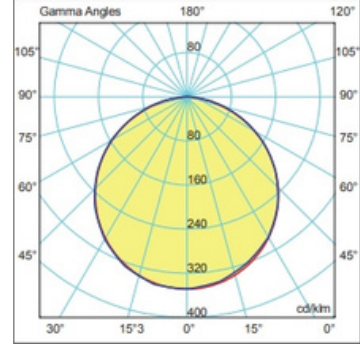

Product KOD : 3020 8486

LED

PROFİL ÖLÇÜSÜ PROFILE SIZE

IŞIK DAĞILIM EĞRİSİ LIGHT DISTRIBUTION CURVE

LED ÖZELLİKLERİ LED FEATURES

min. Typ. max.	2700K	min. Typ. max.	4000K
1239 1304 1369		1365 1437 1509	
min. Typ. max.	3000K	min. Typ. max.	6500K
1285 1353 1421		1365 1437 1509	