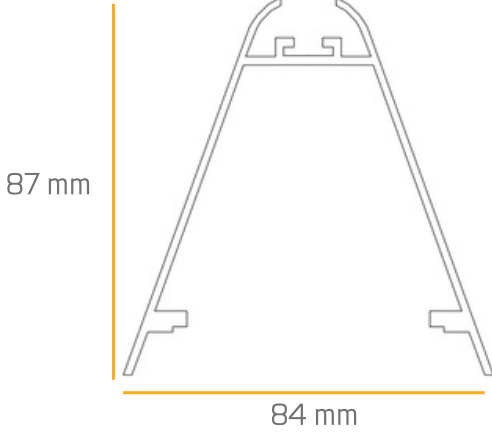

PORTE SİDED- 3020 8486 LİNEER

Teknik Bilgiler ;

Aluminyum ekstrüzyon gövde. 1,4mm alüminyum kalınlığı
Samsung SMD LED
Osram veya Tridonic driver
UV ışınlarına dayanımlı,armatür ömrü boyunca sararmayan yüksek ışık geçirgenliğine sahip PC difüzör
220-240V Giriş gerilimi
Renksel geri verim indeksi CRI 80
Frekans 50-60 Hz
IP koruma sınıfı IP40
İstenilen renk sıcaklığında üretim.Farklı ral kodlarında elektrostatik toz boya

Ürün KODU : 3020 8486

Tecnicel İnformation ;

Aluminum extrusion body.1.4mm aluminum thickness
Samsung SMD LED
Osram or Tridonic driver
Resistant to UV rays,pc diffuser with high light permeability that does not turn yellow during the life of the fixture
220-240V Input voltage
Color return index CRI 80
Frequency 50-60 Hz
IP protection class IP40
Production at desired color temperature.
Electrostatic powder coating in different ral codes

Product KOD : 3020 8486

LED

PROFİL ÖLÇÜSÜ PROFILE SIZE

IŞIK DAĞILIM EĞRİSİ LIGHT DISTRIBUTION CURVE

LED ÖZELLİKLERİ LED FEATURES

min. Typ. max.	2700K	min. Typ. max.	4000K
1239 1304 1369		1365 1437 1509	
min. Typ. max.	3000K	min. Typ. max.	6500K
1285 1353 1421		1365 1437 1509	

Operating Module Current	Operating Current per LED	Operating Voltage (Typ)	Module Power (Typ)
350 mA	116 mA	30V	10,5w

Technical Specifications		Connections Data		Electrical Specifications	
Length (mm)	500	Wire size	0,2-0,75 mm ² (24-18AWG)	Series	10
Width (mm)	16	Terminal Strip Length	7,5-8,5 mm	Parallel	3
PCB Thickness(mm)	1,6	Connector	Poke-in connector	Total Led Quantity	30
PCB Material	FR4 & Alum				
Led	Mid Power				