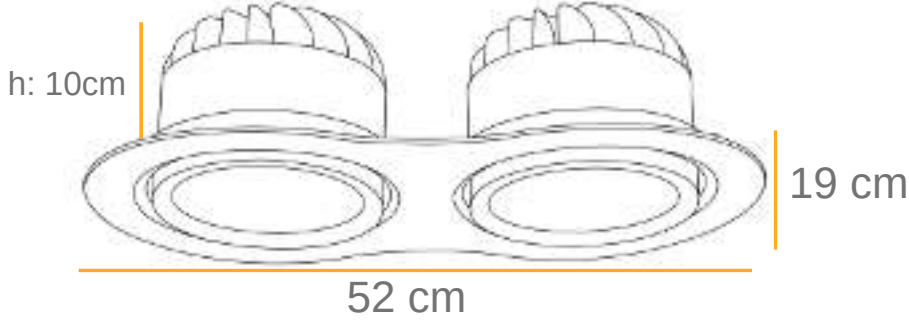

Ürün KODU : 1170-5

PERAKENDE
SEKTÖRÜNDE EN
ÇOK TERCİH EDİLEN
AYDINLATMA
ÜRÜNÜ

Dinamik yapısı ile
ışığı istediğiniz
yere kolayca
yönlendirin.

LED

ÜRÜN ÖLÇÜSÜ

TEKNİK DETAYLAR

TEKNİK DETAYLAR

Işık Renk Seçenekleri