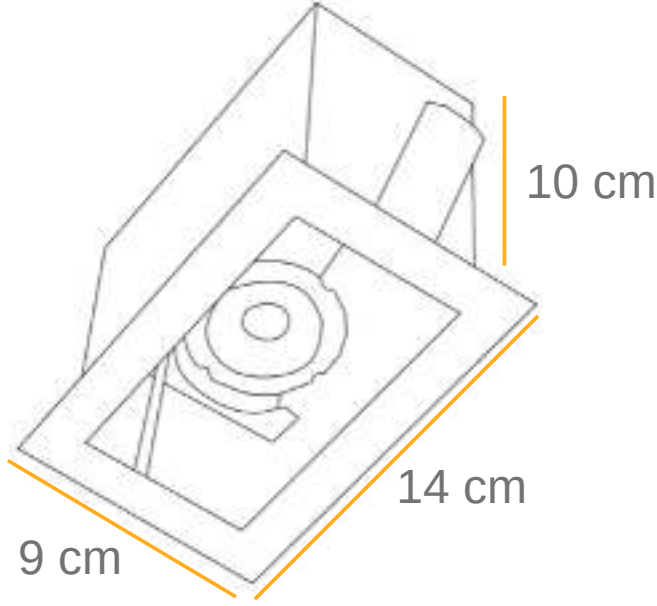

PERAKENDE
SEKTÖRÜNDE EN
ÇOK TERCİH EDİLEN
AYDINLATMA
ÜRÜNÜ

İŞIK KIRICI
ÖZELLİĞİ İLE GÖZ
SAĞLIĞINIZA
ÖNEM VEREN
ANKASTRE LED
SPOT MOSSA..

LED

ÜRÜN ÖLÇÜSÜ

TEKNİK DETAYLAR

Tavanda açılacak
delik ölçüsü 7,5x12,5 cm olmalıdır.