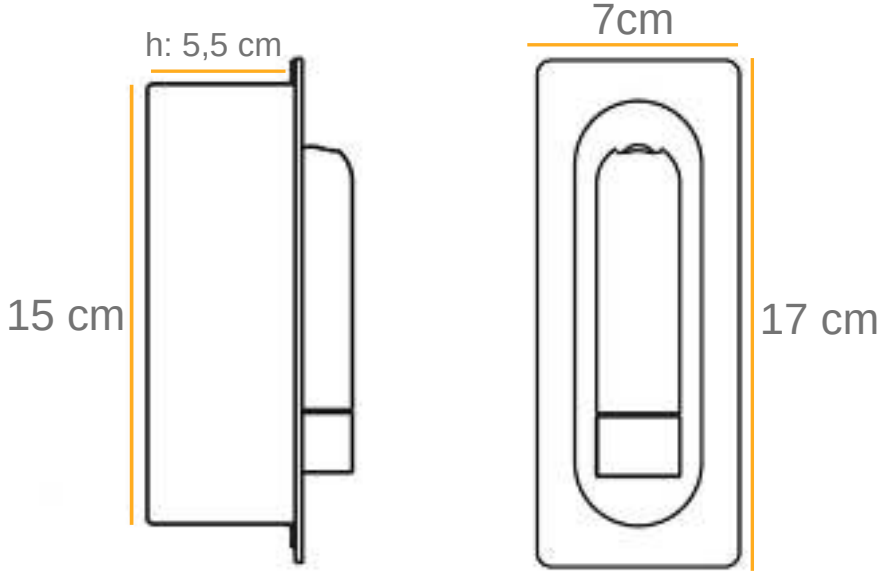

Dinamik yapısı ile
iřığı istediėiniz
yere kolayca
ynlendirin.

LED

ÜRÜN ÖLÇÜSÜ

TEKNİK DETAYLAR

TEKNİK DETAYLAR

350 mA	1,1w	140 Lm
700 mA	2,2w	250 Lm

Işık Renk Seçenekleri

2700 K
3000 K
4000 K
6500 K

Uygulama yerinde açılması gerekli delik ölçüsü
55x150 mm olmalıdır.

KULLANIM ALANLARI

2019 Çizgi Teknik Aydınlatma Tüm hakları saklıdır.Çizgi Teknik Aydınlatma, bu belgede bulunan bilgilerin doğruluğuna veya tamlığına ilişkin herhangi bir beyan veya garanti sunmaz ve bunlara dayalı gerçekleştirilen hiçbir işlemden yükümlü olmayacaktır. Bu belgede sunulan bilgiler, aksi Çizgi Teknik Aydınlatma tarafından kabul edilmedikçe, herhangi bir ticari teklif oluşturma amacı gütmemektedir ve herhangi bir fiyat teklifi veya sözleşmesinin parçasını teşkil etmez. Tüm haklar Çizgi Teknik Aydınlatma San.Tic.Ltd.Şti veya ilgili sahiplerine aittir.