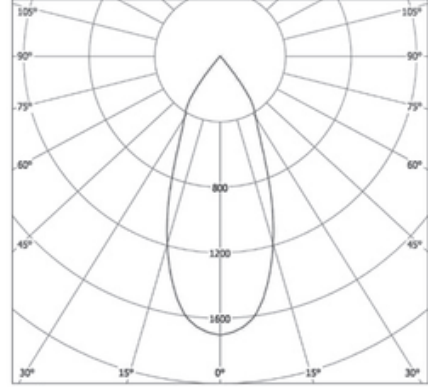

Product CODE : 7000

LED

**ÜRÜN ÖLÇÜSÜ**  
PRODUCT SIZE**IŞIK DAĞILIM EĞRİSİ**  
LIGHT DISTRIBUTION CURVE

350 mA	12w	1680 Lm
500 mA	18w	2520 Lm
700 mA	25w	3500 Lm
900 mA	32w	4480 Lm
1050 mA	38w	5320 Lm

**Işık Renk Seçenekleri**