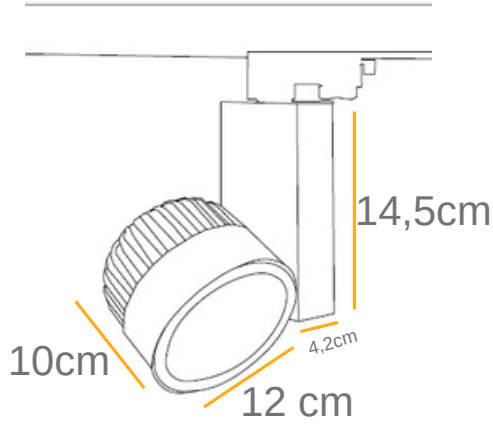

Product CODE : 7000

LED

**ÜRÜN ÖLÇÜSÜ**  
PRODUCT SIZE**IŞIK DAĞILIM EĞRİSİ**  
LIGHT DISTRIBUTION CURVE

350 mA	12w	1680 Lm
500 mA	18w	2520 Lm
700 mA	25w	3500 Lm
900 mA	32w	4480 Lm
1050 mA	38w	5320 Lm

**Işık Renk Seçenekleri**