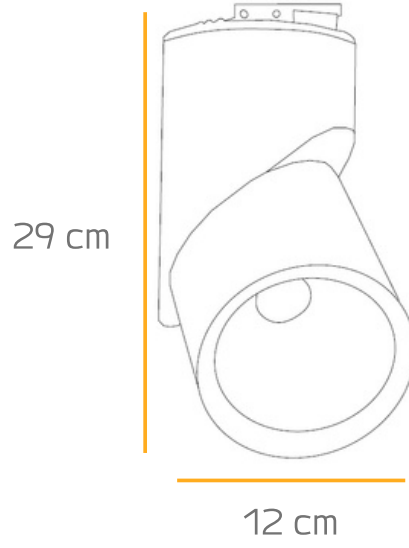

Product CODE : 1192

LED

**ÜRÜN ÖLÇÜSÜ**  
PRODUCT SIZE

350 mA	12w	1680 Lm
500 mA	18w	2520 Lm
700 mA	25w	3500 Lm
900 mA	32w	4480 Lm

**Işık Renk Seçenekleri**

Light Color Options

2700 K  
3000 K  
4000 K  
6500 K