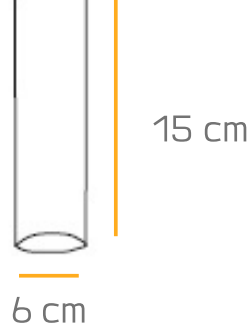

### Teknik Bilgiler :

Alüminyum gövde  
Isıya dayanıklı E27 veya Gu10 porselen duş  
Çelik tel veya zincirle sarkıtılabilir  
İstenilen RAL kodlarında özel üretim

Ürün KODU : 1101

### Technical information :

Aluminum body  
Heat resistant E27 or Gu10 porcelain lampholder  
Can be suspended with steel wire or chain  
Special production in desired RAL codes

Product CODE: 1101