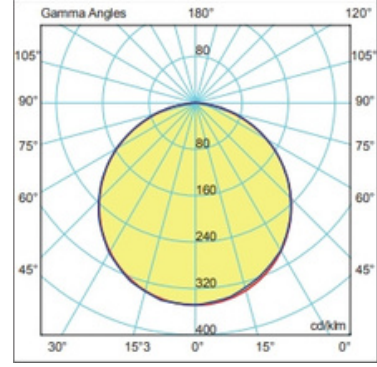

Product KOD : 3583

LED

PROFİL ÖLÇÜSÜ PROFILE SIZE

IŞIK DAĞILIM EĞRİSİ LIGHT DISTRIBUTION CURVE

LED ÖZELLİKLERİ LED FEATURES

min. Typ. max.	2700K	min. Typ. max.	4000K
1239 1304 1369		1365 1437 1509	
min. Typ. max.	3000K	min. Typ. max.	6500K
1285 1353 1421		1365 1437 1509	