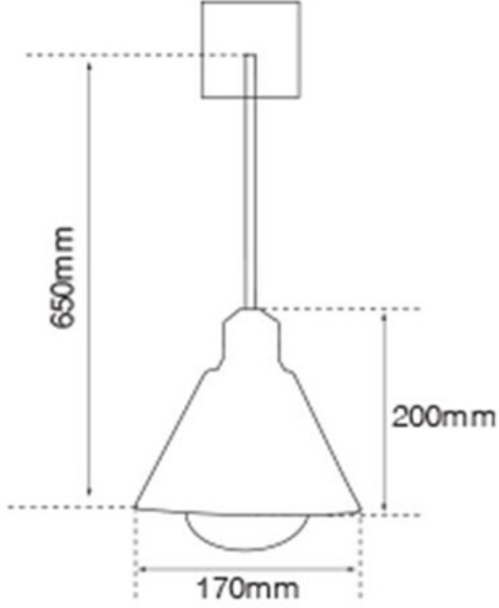

# ROSARIO

Teknik Bilgiler ;

Aluminyum gövde

E27 duş

Osram, Philips & Sylvania Led ampül

220-240V Giriş gerilimi

IP koruma sınıfı IP20

İstenilen renk sıcaklığında üretim. Farklı ral kodlarında elektrostatik toz boya

## ÜRÜN ÖLÇÜSÜ