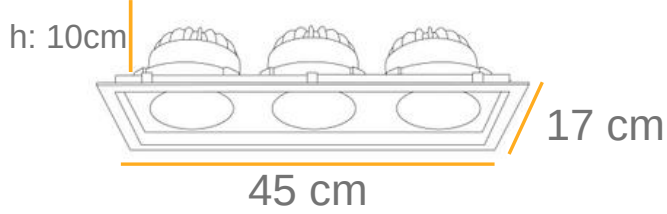

ÜRÜN ÖLÇÜSÜ

TEKNİK DETAYLAR

TEKNİK DETAYLAR

Işık Renk Seçenekleri

350 mA	12w	1680 Lm
500 mA	18w	2520 Lm
700 mA	25w	3500 Lm
900 mA	32w	4480 Lm

2700 K
3000 K
4000 K
6500 K

x 3

Teknik veriler 1 adet led ve driver için hesaplanmış olup bu üründe her bir değer 3 ile çarpılmalıdır.

Işık Açıları

24°

36°

45°

KULLANIM ALANLARI

TOPLANTI SALONLARI

ALIŞVERİŞ MERKEZLERİ

MAĞAZALAR

OFİSLER

OTELLER

HASTANELER

OKULLAR

KORIDORLAR

2019 Çizgi Teknik Aydınlatma Tüm hakları saklıdır.Çizgi Teknik Aydınlatma, bu belgede bulunan bilgilerin doğruluğuna veya tamlığına ilişkin herhangi bir beyan veya garanti sunmaz ve bunlara dayalı gerçekleştirilen hiçbir işlemden yükümlü olmayacaktır. Bu belgede sunulan bilgiler, aksi Çizgi Teknik Aydınlatma tarafından kabul edilmedikçe, herhangi bir ticari teklif oluşturma amacı gütmemektedir ve herhangi bir fiyat teklifi veya sözleşmesinin parçasını teşkil etmez. Tüm haklar Çizgi Teknik Aydınlatma San.Tic.Ltd.Şti veya ilgili sahiplerine aittir.

LED