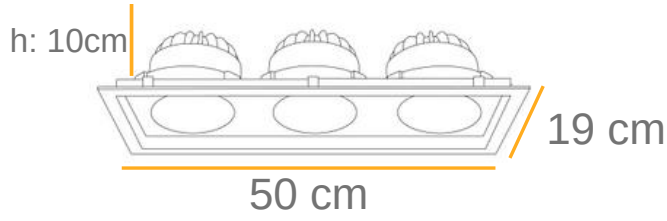

ÜRÜN ÖLÇÜSÜ

TEKNİK DETAYLAR

TEKNİK DETAYLAR

Işık Renk Seçenekleri

350 mA	12w	1680 Lm
500 mA	18w	2520 Lm
700 mA	25w	3500 Lm
900 mA	32w	4480 Lm

2700 K
3000 K
4000 K
6500 K

x 3

Teknik veriler 1 adet led ve driver için hesaplanmış olup bu üründe her bir değer 3 ile çarpılmalıdır.

Işık Açıları

24°

36°

45°

KULLANIM ALANLARI

TOPLANTI SALONLARI

ALIŞVERİŞ MERKEZLERİ

MAĞAZALAR

OFİSLER

OTELLER

HASTANELER

OKULLAR

KORIDORLAR

2019 Çizgi Teknik Aydınlatma Tüm hakları saklıdır.Çizgi Teknik Aydınlatma, bu belgede bulunan bilgilerin doğruluğuna veya tamlığına ilişkin herhangi bir beyan veya garanti sunmaz ve bunlara dayalı gerçekleştirilen hiçbir işlemden yükümlü olmayacaktır. Bu belgede sunulan bilgiler, aksi Çizgi Teknik Aydınlatma tarafından kabul edilmedikçe, herhangi bir ticari teklif oluşturma amacı gütmemektedir ve herhangi bir fiyat teklifi veya sözleşmesinin parçasını teşkil etmez. Tüm haklar Çizgi Teknik Aydınlatma San.Tic.Ltd.Şti veya ilgili sahiplerine aittir.

LED