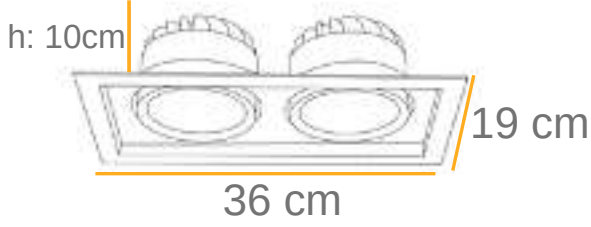

Ürün KODU : 1159-2

PERAKENDE
SEKTÖRÜNDE EN
ÇOK TERCİH EDİLEN
AYDINLATMA
ÜRÜNÜ

Dinamik yapısı ile
ışığı istediğiniz
yere kolayca
yönlendirin.

LED

ÜRÜN ÖLÇÜSÜ

TEKNİK DETAYLAR

TEKNİK DETAYLAR

Işık Renk Seçenekleri