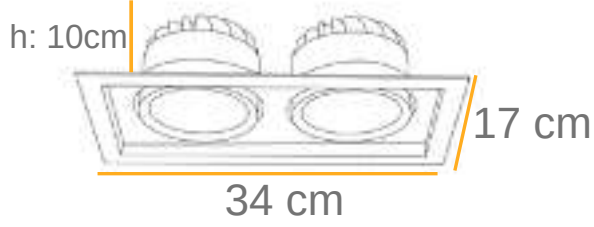

Ürün KODU : 1159-2

PERAKENDE
SEKTÖRÜNDE EN
ÇOK TERCİH EDİLEN
AYDINLATMA
ÜRÜNÜ

Dinamik yapısı ile
ışığı istediğiniz
yere kolayca
yönlendirin.

LED

ÜRÜN ÖLÇÜSÜ

TEKNİK DETAYLAR

TEKNİK DETAYLAR

Işık Renk Seçenekleri