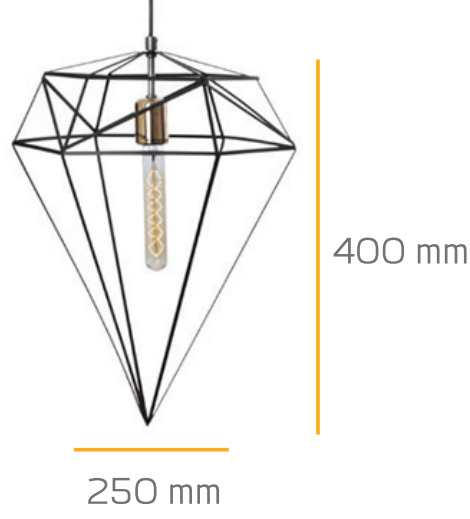

KULLANIM ALANLARI
Fields of Application

2019 Çizgi Teknik Aydınlatma Tüm hakları saklıdır.Çizgi Teknik Aydınlatma, bu belgede bulunan bilgilerin doğruluğuna veya tamlığına ilişkin herhangi bir beyan veya garanti sunmaz ve bunlara dayalı gerçekleştirilen hiçbir işlemde yükümlü olmayacaktır. Bu belgede sunulan bilgiler, aksi Çizgi Teknik Aydınlatma tarafından kabul edilmedikçe, herhangi bir ticari teklif oluşturma amacı gütmemektedir ve herhangi bir fiyat teklifi veya sözleşmesinin parçasını teşkil etmez. Tüm haklar Çizgi Teknik Aydınlatma San.Tic.Ltd.Şti veya ilgili sahiplerine aittir.

all rights belong to Çizgi Teknik Aydınlatma San.Tic.Ltd.Şti or its respective owners.