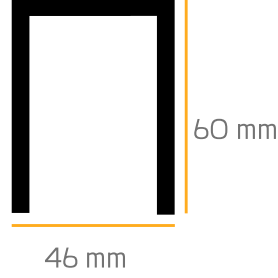

PORTE POINT- 3020 4660 LINEER

Teknik Bilgiler :

Metal gövde
Nichia LED
Osram,Eaglerise veya Tridonic driver
UV ışınlarına dayanımlı,armatür ömrü boyunca sararmayan yüksek ışık geçirgenliğine sahip PC difüzör
220-240V Giriş gerilimi
Renksel geri verim indeksi CRI 80
Frekans 50-60 Hz
IP koruma sınıfı IP40
İstenilen renk sıcaklığında üretim.Farklı ral kodlarında elektrostatik toz boya

Product KOD : 3020 4660

LED

PROFİL ÖLÇÜSÜ PROFILE SIZE

KULLANIM ALANLARI

Fields of Application

OFİSLER

ALIŞVERİŞ MERKEZLERİ

OTELLER