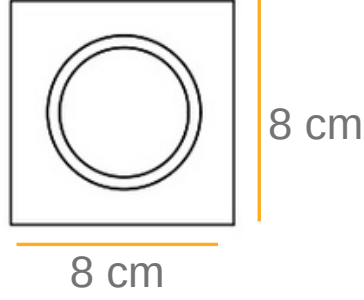

Işık Renk Seçenekleri

Light Color Options

2700 K

3000 K

4000 K

6500 K

KULLANIM ALANLARI

Fields of Application

TOPLANTI SALONLARI

ALIŞVERİŞ MERKEZLERİ

MAĞAZALAR

OFİSLER

OTELLER

HASTANELER

OKULLAR

KORİDORLAR

2019 Çizgi Teknik Aydınlatma Tüm hakları saklıdır.Çizgi Teknik Aydınlatma, bu belgede bulunan bilgilerin doğruluğuna veya tamlığına ilişkin herhangi bir beyan veya garanti sunmaz ve bunlara dayalı gerçekleştirilen hiçbir işlemden yükümlü olmayacaktır. Bu belgede sunulan bilgiler, aksi Çizgi Teknik Aydınlatma tarafından kabul edilmedikçe, herhangi bir ticari teklif oluşturma amacı gütmemektedir ve herhangi bir fiyat teklifi veya sözleşmesinin parçasını teşkil etmez. Tüm haklar Çizgi Teknik Aydınlatma San.Tic.Ltd.Şti veya ilgili sahiplerine aittir.

All rights belong to Çizgi Teknik Aydınlatma San.Tic.Ltd.Şti or its respective owners.

LED