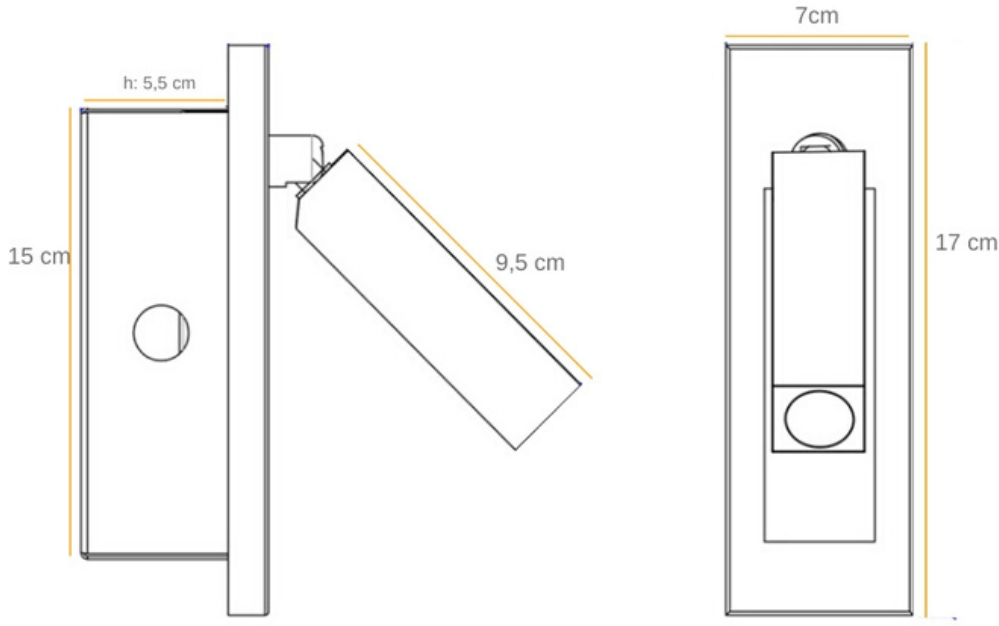

Dinamik yapısı ile
iřığı istediėiniz
yere kolayca
ynlendirin.

LED

ÜRÜN ÖLÇÜSÜ

TEKNİK DETAYLAR

TEKNİK DETAYLAR

350 mA 1,1w 140 Lm
700 mA 2,2w 250 Lm

Işık Renk Seçenekleri

2700 K
3000 K
4000 K
6500 K

Uygulama yerinde açılması gerekli delik ölçüsü
55x150 mm olmalıdır.

KULLANIM ALANLARI

2019 Çizgi Teknik Aydınlatma Tüm hakları saklıdır.Çizgi Teknik Aydınlatma, bu belgede bulunan bilgilerin doğruluğuna veya tamlığına ilişkin herhangi bir beyan veya garanti sunmaz ve bunlara dayalı gerçekleştirilen hiçbir işlemden yükümlü olmayacaktır. Bu belgede sunulan bilgiler, aksi Çizgi Teknik Aydınlatma tarafından kabul edilmedikçe, herhangi bir ticari teklif oluşturma amacı gütmemektedir ve herhangi bir fiyat teklifi veya sözleşmesinin parçasını teşkil etmez. Tüm haklar Çizgi Teknik Aydınlatma San.Tic.Ltd.Şti veya ilgili sahiplerine aittir.