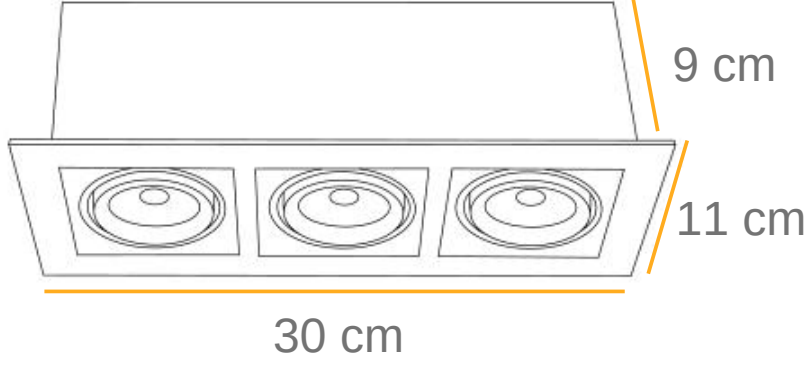

ÜRÜN ÖLÇÜSÜ

TEKNİK DETAYLAR