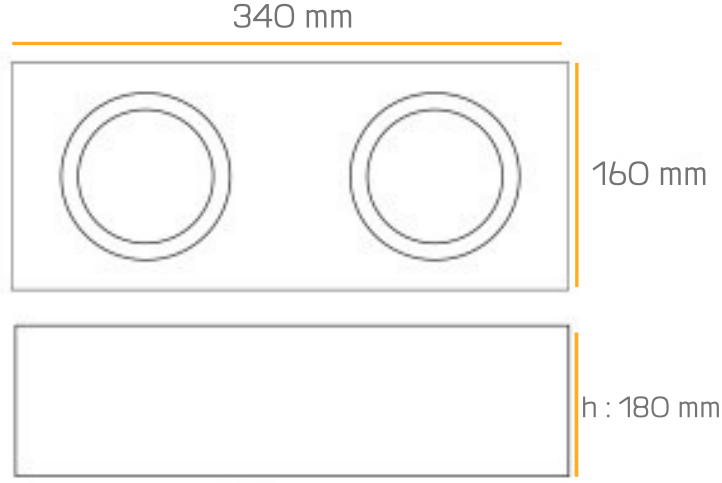

Product CODE : 1187

LED

ÜRÜN ÖLÇÜSÜ
PRODUCT SIZE

350 mA	12w	1680 Lm
500 mA	18w	2520 Lm
700 mA	25w	3500 Lm
900 mA	32w	4480 Lm

x 2**Işık Renk Seçenekleri**

Light Color Options

2700 K
3000 K
4000 K
6500 K

KULLANIM ALANLARI