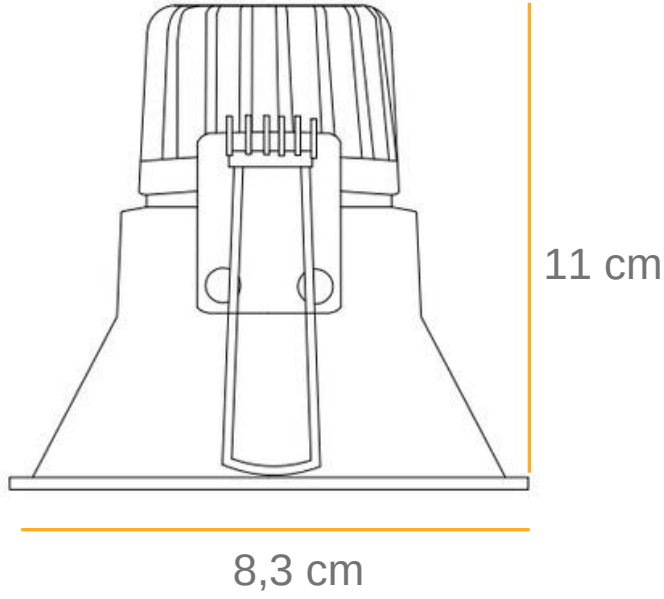

Paranız için
gerçek bir değer
ve çevreye dost
birçözüm..

LED

ÜRÜN ÖLÇÜSÜ

**TEKNİK
DETAYLAR**

TEKNİK DETAYLAR

200 mA 7w 980Lm
350 mA 12,5w 1750 Lm

Işık Renk Seçenekleri

2700 K
3000 K
4000 K
6500 K