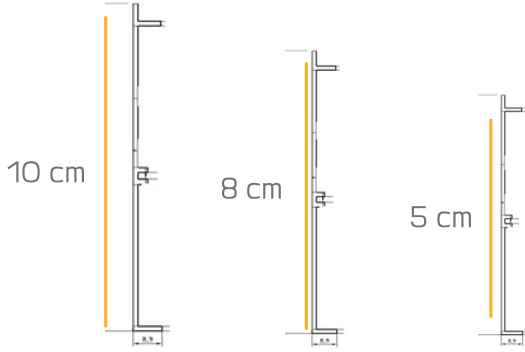

Product KOD : 1044

LED

PROFİL ÖLÇÜSÜ PROFILE SIZE

a

Profil yükseklikleri (h) 5,8 ve 10 cm olarak üç farklı ebatla üretim imkanı sağlamaktadır. Ürün çapları (a) istenilen ölçülerde üretilebilir.

Profile heights (h) 5,8 and 10 cm provide three different sizes of production. Product diameters (a) can be produced in desired sizes.

Technical Specifications		Connections Data		Electrical Specifications	
Length (mm)	500	Wire size	0,2-0,75 mm ² (24-18AWG)	Series	10
Width (mm)	16	Terminal Strip Length	7,5-8,5 mm	Parallel	3
PCB Thickens(mm)	1,6	Connector	Poke-in connector	Total Led Quantity	30
PCB Material	FR4 & Alum				