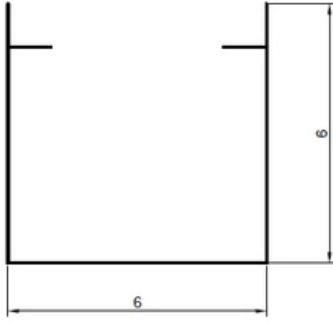

## PROFİL ÖLÇÜSÜ

PROFILE SIZE

### Tecnichal Specifications

Length (mm)	500
Width (mm)	16
PCB Thickens(mm)	1,6
PCB Material	FR4 & Alum

### Connections Data

Wire size	0,2-0,75 mm2(24-18AWG)
Terminal Strip Length	7,5-8,5 mm
Connector	Poke-in connector