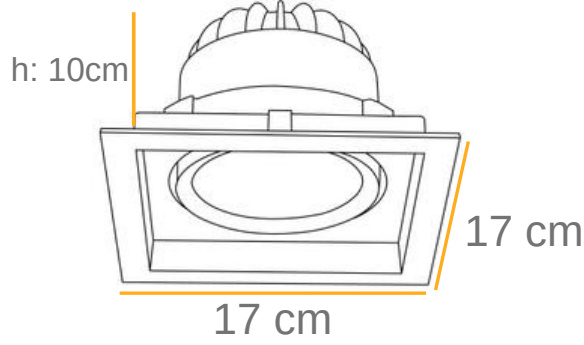

Ürün KODU : 1159-1

PERAKENDE
SEKTÖRÜNDE EN
ÇOK TERCİH EDİLEN
AYDINLATMA
ÜRÜNÜ

Dinamik yapısı ile
ışığı istediğiniz
yere kolayca
yönlendirin.

LED

ÜRÜN ÖLÇÜSÜ

TEKNİK DETAYLAR

TEKNİK DETAYLAR

350 mA	12w	1680 Lm
500 mA	18w	2520 Lm
700 mA	25w	3500 Lm
900 mA	32w	4480 Lm