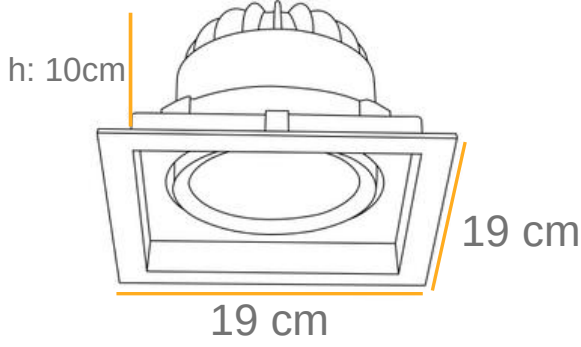

Ürün KODU : 1159-1

PERAKENDE
SEKTÖRÜNDE EN
ÇOK TERCİH EDİLEN
AYDINLATMA
ÜRÜNÜ

Dinamik yapısı ile
ışığı istediğiniz
yere kolayca
yönlendirin.

LED

ÜRÜN ÖLÇÜSÜ

TEKNİK DETAYLAR

TEKNİK DETAYLAR

350 mA	12w	1680 Lm
500 mA	18w	2520 Lm
700 mA	25w	3500 Lm
900 mA	32w	4480 Lm