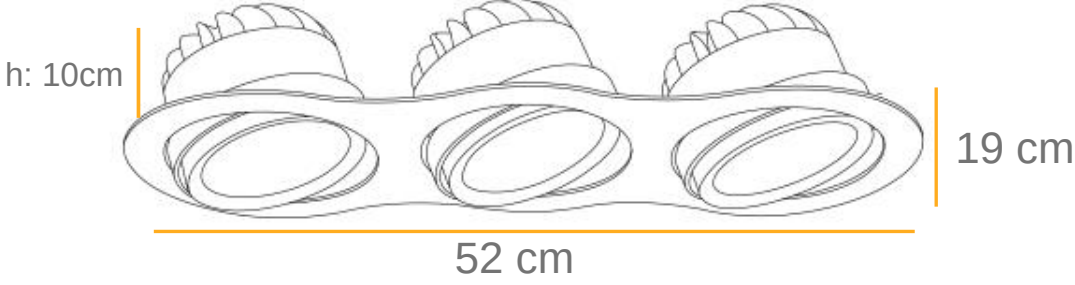

Ürün KODU : 1170-6

PERAKENDE
SEKTÖRÜNDE EN
ÇOK TERCİH EDİLEN
AYDINLATMA
ÜRÜNÜ

Dinamik yapısı ile
ışığı istediğiniz
yere kolayca
yönlendirin.

LED

ÜRÜN ÖLÇÜSÜ

TEKNİK DETAYLAR

TEKNİK DETAYLAR

350 mA	12w	1680 Lm
500 mA	18w	2520 Lm
700 mA	25w	3500 Lm
900 mA	32w	4480 Lm
1050mA	39w	5460 Lm