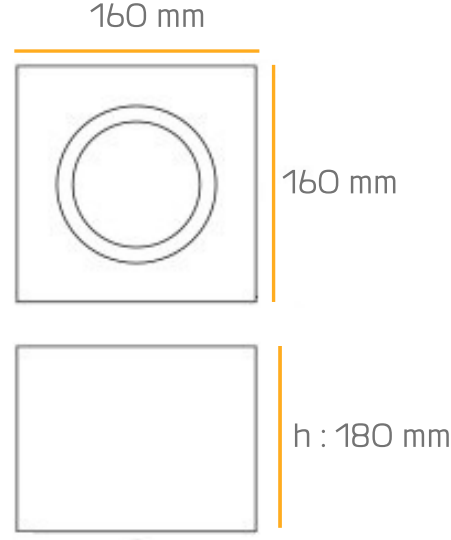

Product CODE : 1185

LED

ÜRÜN ÖLÇÜSÜ
PRODUCT SIZE

350 mA	12w	1680 Lm
500 mA	18w	2520 Lm
700 mA	25w	3500 Lm
900 mA	32w	4480 Lm

Işık Renk Seçenekleri

Light Color Options

2700 K
3000 K
4000 K
6500 K

KULLANIM ALANLARI