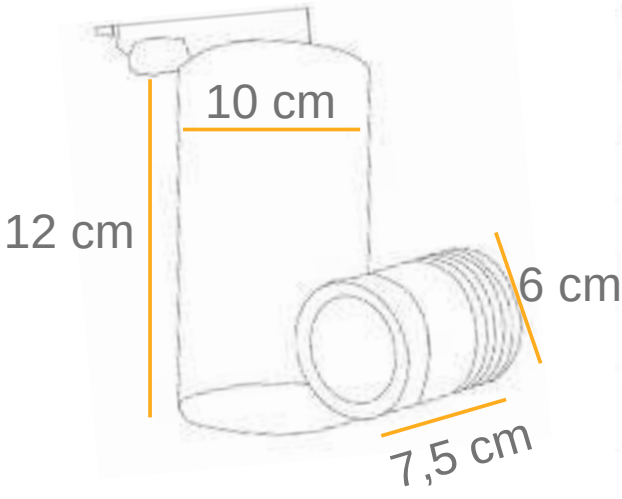

ÜRÜN ÖLÇÜSÜ