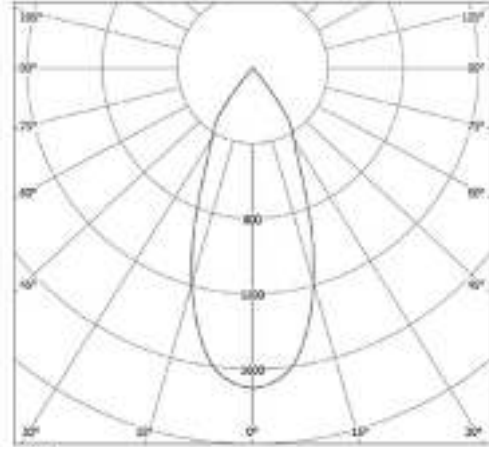

ÜRÜN ÖLÇÜSÜ

IŞIK DAĞILIM EĞRİSİ

TEKNİK DETAYLAR

TEKNİK DETAYLAR

350 mA	12w	1680 Lm
500 mA	18w	2520 Lm
700 mA	25w	3500 Lm
900 mA	32w	4480 Lm
1050 mA	38w	5320 Lm

Işık Renk Seçenekleri

- 2700 K
- 3000 K
- 4000 K
- 6500 K