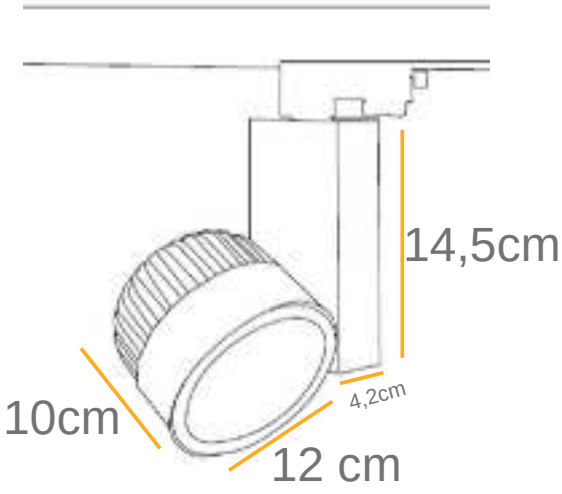

ÜRÜN ÖLÇÜSÜ

IŞIK DAĞILIM EĞRİSİ

TEKNİK DETAYLAR

TEKNİK DETAYLAR

350 mA	12w	1680 Lm
500 mA	18w	2520 Lm
700 mA	25w	3500 Lm
900 mA	32w	4480 Lm
1050 mA	38w	5320 Lm

Işık Renk Seçenekleri

- 2700 K
- 3000 K
- 4000 K
- 6500 K