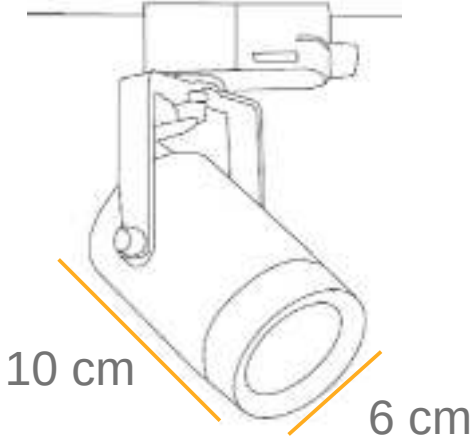

Ürün KODU : 1063

PERAKENDE
SEKTÖRÜNDE EN
ÇOK TERCİH EDİLEN
AYDINLATMA
ÜRÜNÜ

Montaj kolaylığı
ve ray üzerinde
hareket edebilme
özellığı ile ışık
istediğiniz yönde.

LED

ÜRÜN ÖLÇÜSÜ

TEKNİK DETAYLAR

Soket Seçenekleri