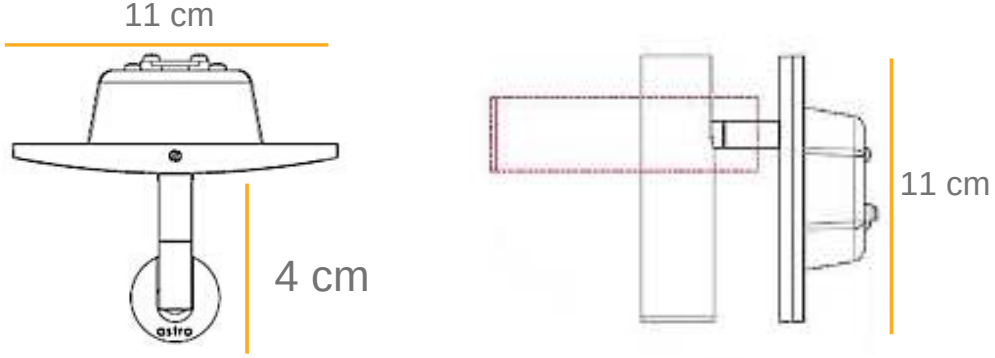

ÜRÜN ÖLÇÜSÜ

TEKNİK DETAYLAR

TEKNİK DETAYLAR

350 mA	1,1w	140 Lm
700 mA	2,2w	250 Lm

Işık Renk Seçenekleri

2700 K
3000 K
4000 K
6500 K