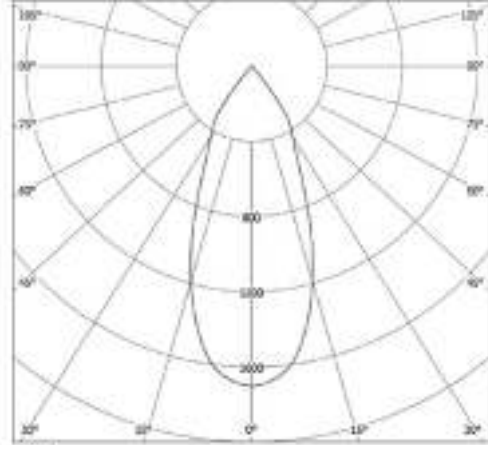

LED

ÜRÜN ÖLÇÜSÜ

IŞIK DAĞILIM EĞRİSİ

TEKNİK DETAYLAR

TEKNİK DETAYLAR

350 mA	12w	1680 Lm
500 mA	18w	2520 Lm
700 mA	25w	3500 Lm
900 mA	32w	4480 Lm

Işık Renk Seçenekleri

- 2700 K
- 3000 K
- 4000 K
- 6500 K