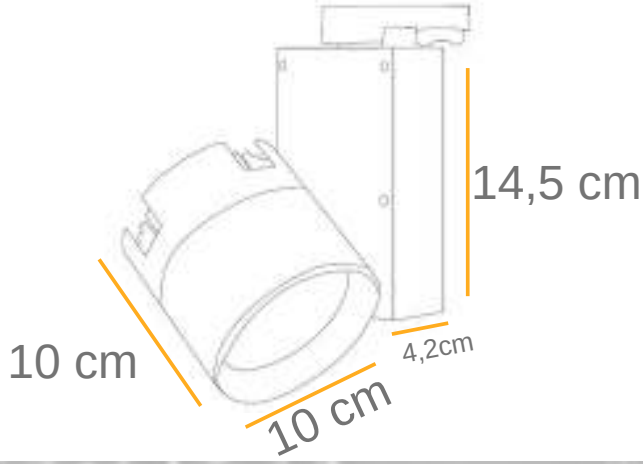

Monofaze veya Trifaze soket seçenekleri

Ürün Ağırlığı : 960 Gr / Adet

Koli Adeti : 6 Adet / 1 Koli

Ürün KODU : 1068

PERAKENDE
SEKTÖRÜNDE EN
ÇOK TERCİH EDİLEN
AYDINLATMA
ÜRÜNÜ

Montaj kolaylığı
ve ray üzerinde
hareket edebilme
özellği ile ışık
istediğiniz yönde.

LED

ÜRÜN ÖLÇÜSÜ

IŞIK DAĞILIM EĞRİSİ

TEKNİK DETAYLAR

TEKNİK DETAYLAR

350 mA	12w	1680 Lm
500 mA	18w	2520 Lm
700 mA	25w	3500 Lm
900 mA	32w	4480 Lm

Işık Renk Seçenekleri

- 2700 K
- 3000 K
- 4000 K
- 6500 K