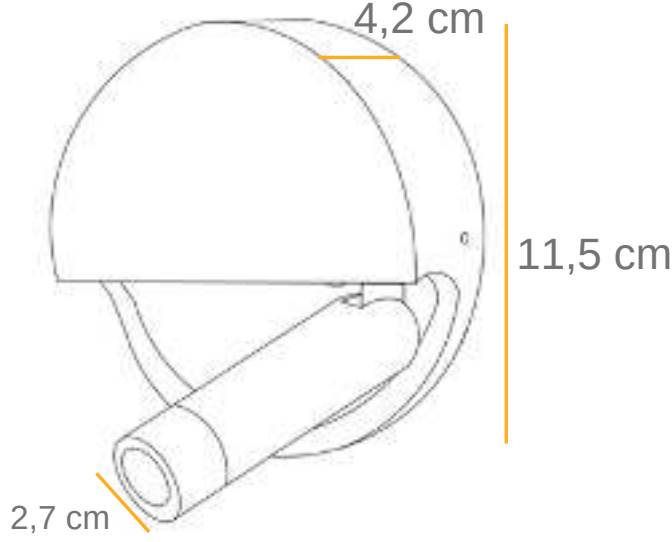

Dinamik yapısı ile
iřığı istediėiniz
yere kolayca
ynlendirin.

LED

ÜRÜN ÖLÇÜSÜ

TEKNİK DETAYLAR

TEKNİK DETAYLAR

350 mA	1,1w	140 Lm
700 mA	2,2w	250 Lm

Işık Renk Seçenekleri

2700 K
3000 K
4000 K
6500 K