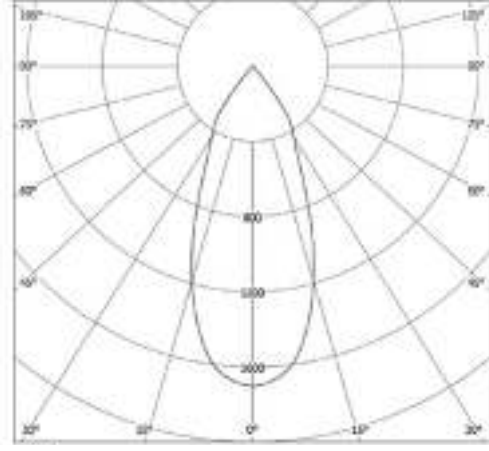

ÜRÜN ÖLÇÜSÜ

IŞIK DAĞILIM EĞRİSİ

TEKNİK DETAYLAR

TEKNİK DETAYLAR

350 mA	12w	1680 Lm
500 mA	18w	2520 Lm
700 mA	25w	3500 Lm
900 mA	32w	4480 Lm
1050 mA	38w	5320 Lm

Işık Renk Seçenekleri

- 2700 K
- 3000 K
- 4000 K
- 6500 K