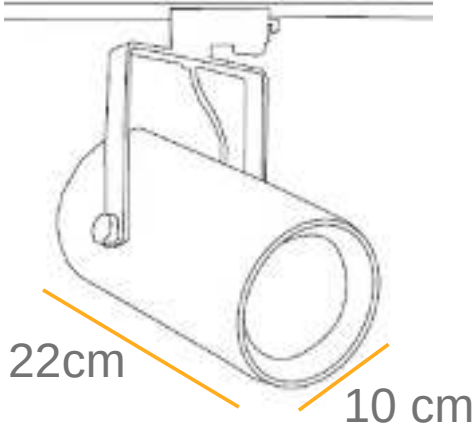

ÜRÜN ÖLÇÜSÜ

IŞIK DAĞILIM EĞRİSİ

TEKNİK DETAYLAR

TEKNİK DETAYLAR

350 mA	12w	1680 Lm
500 mA	18w	2520 Lm
700 mA	25w	3500 Lm
900 mA	32w	4480 Lm
1050 mA	38w	5320 Lm

Işık Renk Seçenekleri

- 2700 K
- 3000 K
- 4000 K
- 6500 K