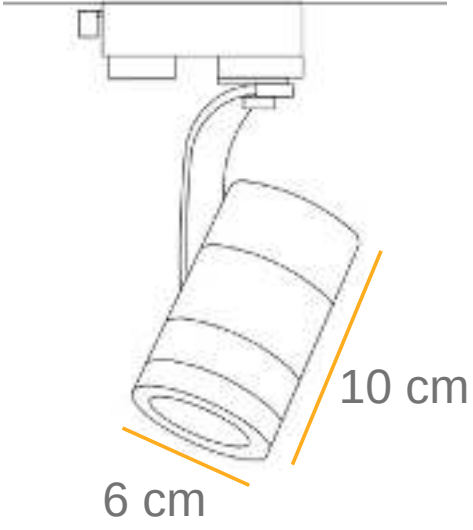

ÜRÜN ÖLÇÜSÜ

TEKNİK DETAYLAR

Soket Seçenekleri

Trifaze Monofaze

KULLANIM ALANLARI

TOPLANTI SALONLARI

ZARFIYORANCIKILAR

MÜDÜRLÜK

DEKOR

OTELLER

HASTANALAR

OKULLAR

KORİDÖRLER

2019 Çizgi Teknik Aydınlatma Tüm hakları saklıdır.Çizgi Teknik Aydınlatma, bu belgede bulunan bilgilerin doğruluğuna veya tamlığına ilişkin herhangi bir beyan veya garanti sunmaz ve bunlara dayalı gerçekleştirilen hiçbir işlemden yükümlü olmayacaktır. Bu belgede sunulan bilgiler, aksi Çizgi Teknik Aydınlatma tarafından kabul edilmedikçe, herhangi bir ticari teklif oluşturma amacı gütmemektedir ve herhangi bir fiyat teklifi veya sözleşmesinin parçasını teşkil etmez. Tüm haklar Çizgi Teknik Aydınlatma San.Tic.Ltd.Şti veya ilgili sahiplerine aittir.

LED