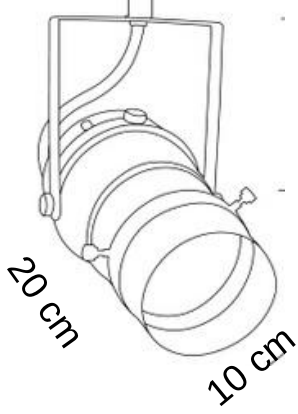

Aydınlatma Tasarımcısı / Kurucu : Nuri Macit

Since : 1974 - Çizgi Teknik Aydınlatma

OLDEN
RAY
SPOT

OLDEN RAY SPOT

Teknik Bilgiler ;

Aluminyum sıvama gövde

Isıya dayanıklı E27 porselen duy

Par30 ampüllerle kullanılabilir

Montaj kolaylığı
ve ray üzerinde
hareket edebilme
özellği ile ışık
istediğiniz yönde.

LED

ÜRÜN ÖLÇÜSÜ

TEKNİK DETAYLAR

Soket Seçenekleri

Trifaze Monofaze

KULLANIM ALANLARI

TOPLANTI SALONLARI