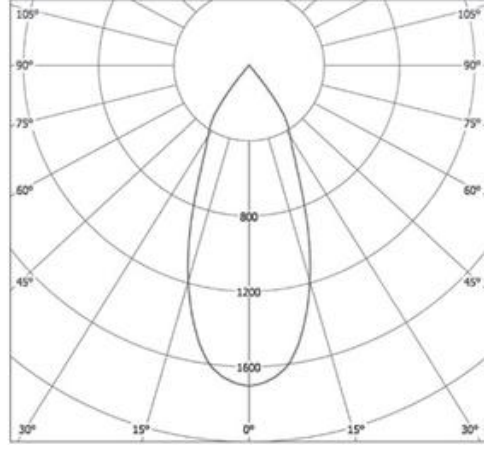

LED

ÜRÜN ÖLÇÜSÜ

IŞIK DAĞILIM EĞRİSİ

TEKNİK DETAYLAR

TEKNİK DETAYLAR

350 mA	12w	1680 Lm
500 mA	18w	2520 Lm
700 mA	25w	3500 Lm
900 mA	32w	4480 Lm

Işık Renk Seçenekleri

2700 K
3000 K
4000 K
6500 K