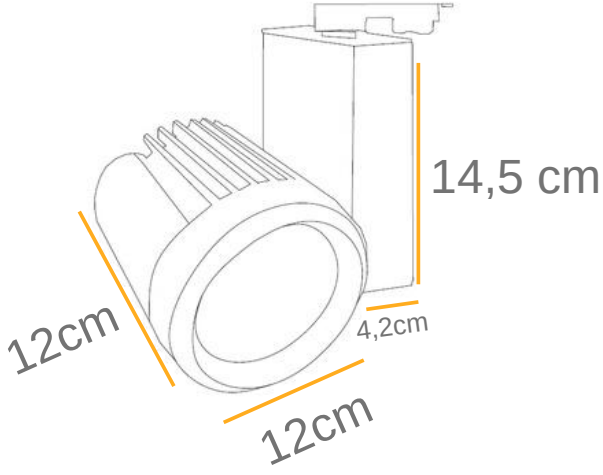

LED

ÜRÜN ÖLÇÜSÜ

IŞIK DAĞILIM EĞRİSİ

TEKNİK DETAYLAR

TEKNİK DETAYLAR

350 mA	12w	1680 Lm
500 mA	18w	2520 Lm
700 mA	25w	3500 Lm
900 mA	32w	4480 Lm

Işık Renk Seçenekleri

2700 K
3000 K
4000 K
6500 K