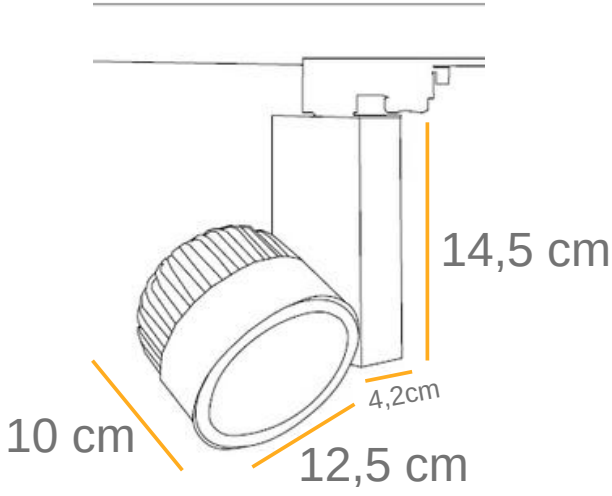

ÜRÜN ÖLÇÜSÜ

IŞIK DAĞILIM EĞRİSİ

TEKNİK DETAYLAR

TEKNİK DETAYLAR

350 mA	12w	1680 Lm
500 mA	18w	2520 Lm
700 mA	25w	3500 Lm
900 mA	32w	4480 Lm

Işık Renk Seçenekleri
2700 K
3000 K
4000 K
6500 K

Işık Açıları

Soket Seçenekleri