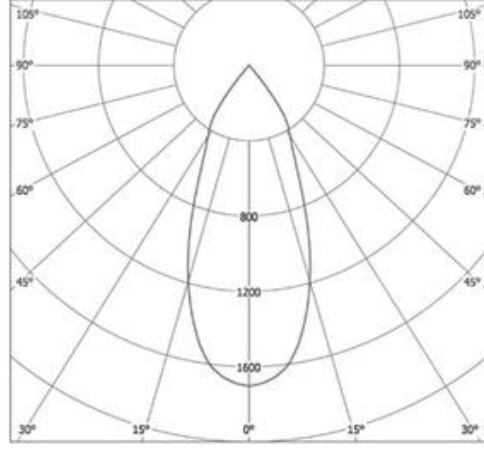

ÜRÜN ÖLÇÜSÜ

IŞIK DAĞILIM EĞRİSİ

TEKNİK DETAYLAR

TEKNİK DETAYLAR

350 mA	12w	1680 Lm
500 mA	18w	2520 Lm
700 mA	25w	3500 Lm
900 mA	32w	4480 Lm

Işık Renk Seçenekleri
2700 K
3000 K
4000 K
6500 K

Işık Açıları

Soket Seçenekleri