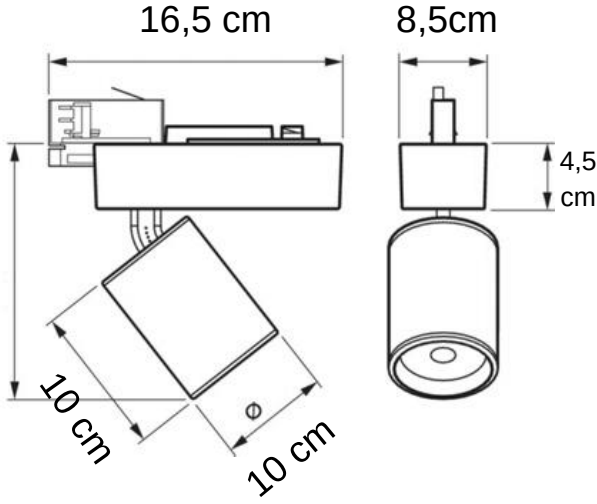

ÜRÜN ÖLÇÜSÜ

IŞIK DAĞILIM EĞRİSİ

TEKNİK DETAYLAR

Işık Açıları

Soket Seçenekleri

24°

36°

45°