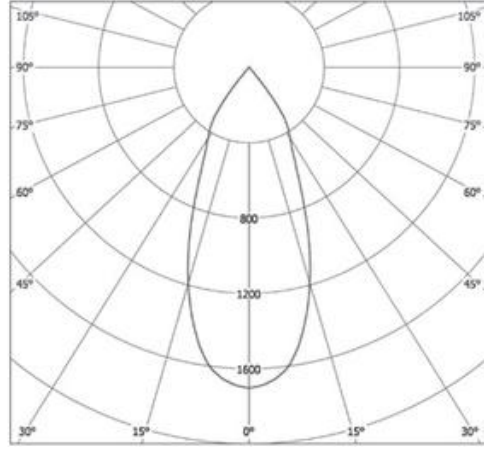

ÜRÜN ÖLÇÜSÜ

IŞIK DAĞILIM EĞRİSİ

TEKNİK DETAYLAR

Işık Açıları

Soket Seçenekleri

24°

36°

45°