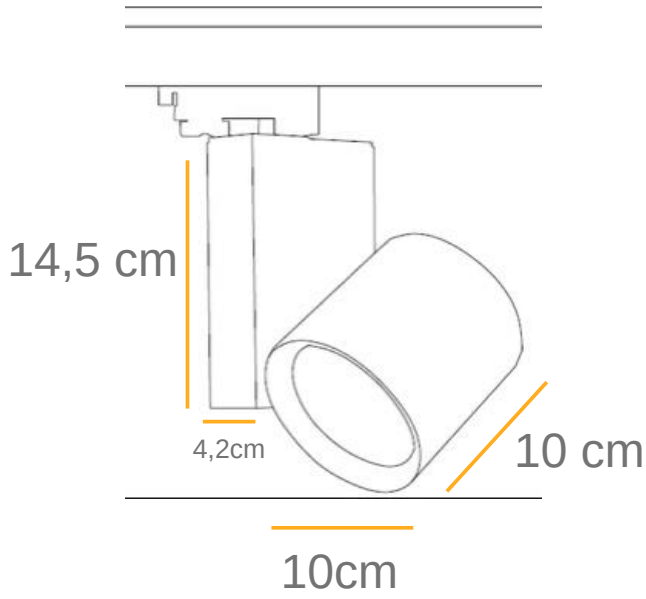

ÜRÜN ÖLÇÜSÜ

IŞIK DAĞILIM EĞRİSİ

TEKNİK DETAYLAR

TEKNİK DETAYLAR

350 mA	12w	1680 Lm
500 mA	18w	2520 Lm
700 mA	25w	3500 Lm
900 mA	32w	4480 Lm

Işık Renk Seçenekleri
2700 K
3000 K
4000 K
6500 K

Işık Açıları

Soket Seçenekleri