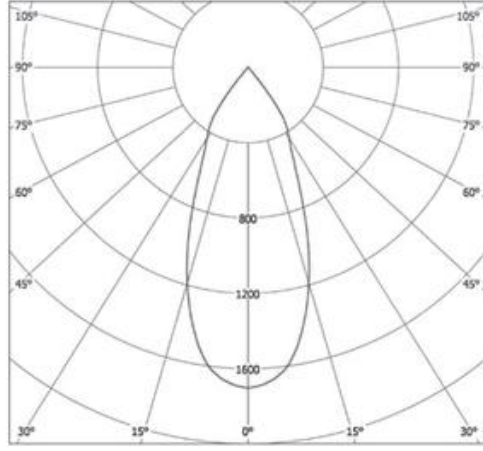

ÜRÜN ÖLÇÜSÜ

IŞIK DAĞILIM EĞRİSİ

TEKNİK DETAYLAR

TEKNİK DETAYLAR

350 mA	12w	1680 Lm
500 mA	18w	2520 Lm
700 mA	25w	3500 Lm
900 mA	32w	4480 Lm

Işık Renk Seçenekleri
2700 K
3000 K
4000 K
6500 K

Işık Açıları

Soket Seçenekleri