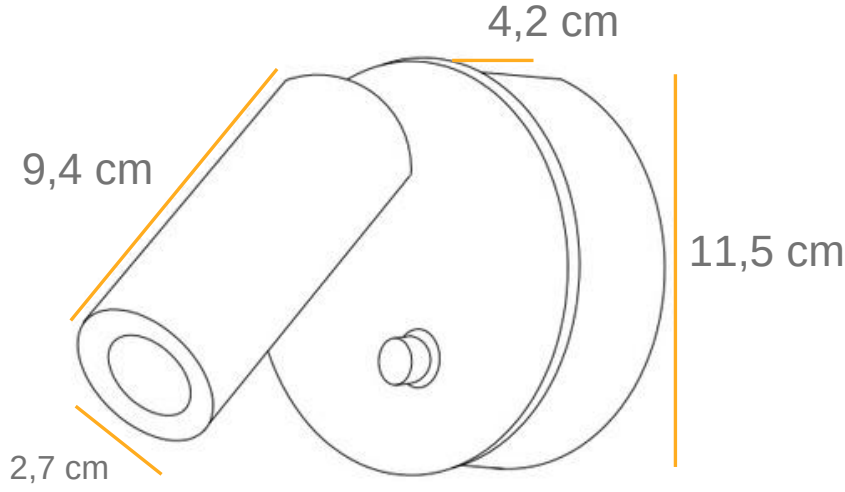

Dinamik yapısı ile
iřığı istediėiniz
yere kolayca
ynlendirin.

LED

ÜRÜN ÖLÇÜSÜ

TEKNİK DETAYLAR

TEKNİK DETAYLAR

| | | |
|--------|------|--------|
| 350 mA | 1,1w | 140 Lm |
| 700 mA | 2,2w | 250 Lm |

Işık Renk Seçenekleri