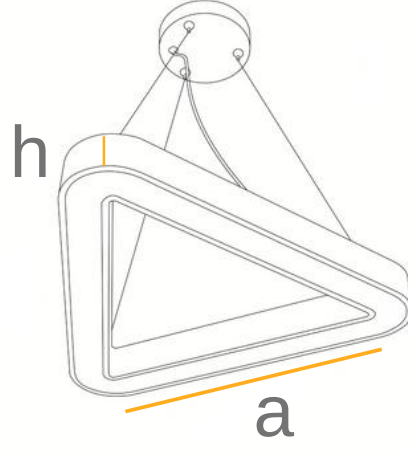

Ürün istenilen ölçülerde üretilebilmektedir.

Ürün KODU : 1078

DEKORASYONUNUZU
TAMAMLAYIN..

İç tasarımın en
ayırt edici ürünü..

LED

PROFİL ÖLÇÜSÜ

TEKNİK DETAYLAR

Profil yükseklikleri (h) 5,8 ve 10 cm olarak üç farklı ebatla üretim imkanı sağlamaktadır. Ürün çapları (a) istenilen ölçülerde üretilebilir.

Technical Specifications		Connections Data		Electrical Specifications	
Length (mm)	500	Wire size	0,2-0,75 mm ² (24-18AWG)	Series	10
Width (mm)	16	Terminal Strip Length	7,5-8,5 mm	Parallel	3
PCB Thickens(mm)	1,6	Connector	Poke-in connector	Total Led Quantity	30
PCB Material	FR4 & Alum				