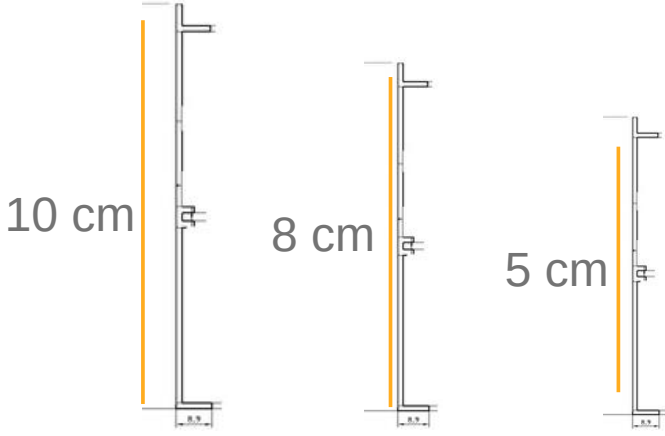

Ürün istenilen ölçülerde üretilebilmektedir.

Ürün KODU : 1078

DEKORASYONUNUZU
TAMAMLAYIN..

İç tasarımın en
ayırt edici ürünü..

LED

PROFİL ÖLÇÜSÜ

TEKNİK DETAYLAR

Profil yükseklikleri (h) 5,8 ve 10 cm olarak üç farklı ebatla üretim imkanı sağlamaktadır. Ürün çapları (a) istenilen ölçülerde üretilebilir.

Technical Specifications		Connections Data		Electrical Specifications	
Length (mm)	500	Wire size	0,2-0,75 mm ² (24-18AWG)	Series	10
Width (mm)	16	Terminal Strip Length	7,5-8,5 mm	Parallel	3
PCB Thickens(mm)	1,6	Connector	Poke-in connector	Total Led Quantity	30
PCB Material	FR4 & Alum				