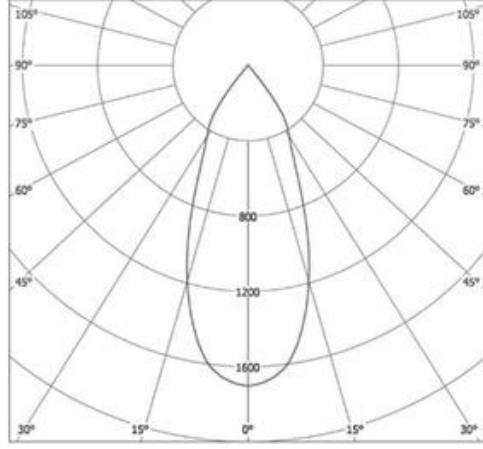

ÜRÜN ÖLÇÜSÜ

29 cm

12 cm

IŞIK DAĞILIM EĞRİSİ

TEKNİK DETAYLAR

TEKNİK DETAYLAR

350 mA	12w	1680 Lm
500 mA	18w	2520 Lm
700 mA	25w	3500 Lm
900 mA	32w	4480 Lm

Işık Renk Seçenekleri