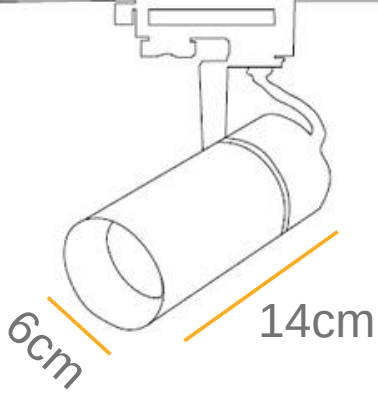

Ürün KODU : 1050-02

PERAKENDE
SEKTÖRÜNDE EN
ÇOK TERCİH EDİLEN
AYDINLATMA
ÜRÜNÜ

Montaj kolaylığı
ve ray üzerinde
hareket edebilme
özellığı ile ışık
istediğiniz yönde.

LED

ÜRÜN ÖLÇÜSÜ

TEKNİK DETAYLAR

Soket Seçenekleri